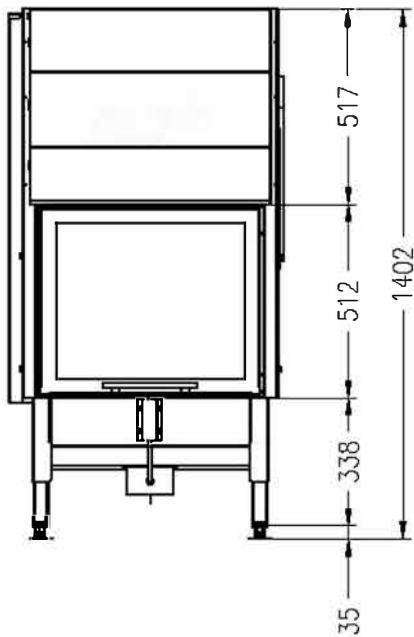

# Vita frontale 60, SL

hochschiebbar

Stand: 06/2014

Vorderansicht  
M~1:20

Seitenansicht  
M~1:20

Horizontalschnitt  
M~1:10

Alle Abbildungen und Zeichnungen sind urheberrechtlich geschützt.  
Verwertung oder Veröffentlichung, auch einzelner Details, nur mit unserer Genehmigung.  
Technische Änderungen und Irrtümer vorbehalten.