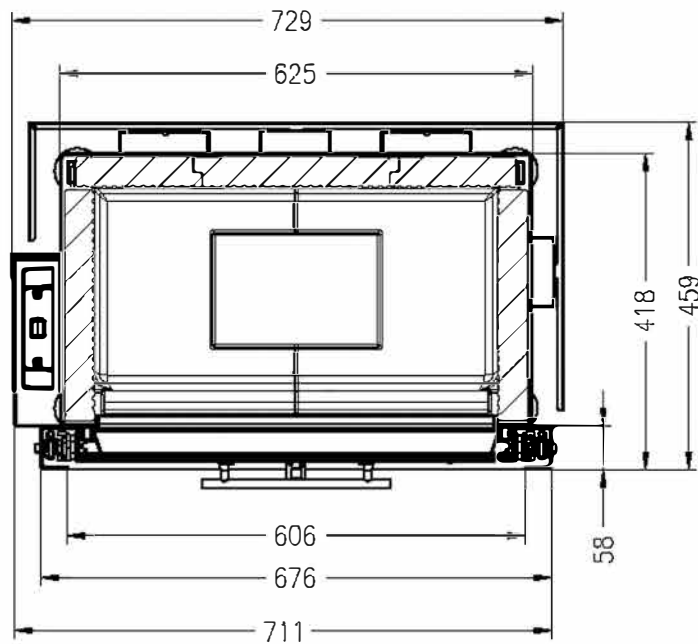

# Vita frontale 60, SL

hochschiebbar

Stand: 06/2014

Vorderansicht  
M~1:20

Seitenansicht  
M~1:20

Horizontalschnitt  
M~1:10

Alle Abbildungen und Zeichnungen sind urheberrechtlich geschützt.  
Verwertung oder Veröffentlichung, auch einzelner Details, nur mit unserer Genehmigung.  
Technische Änderungen und Irrtümer vorbehalten.