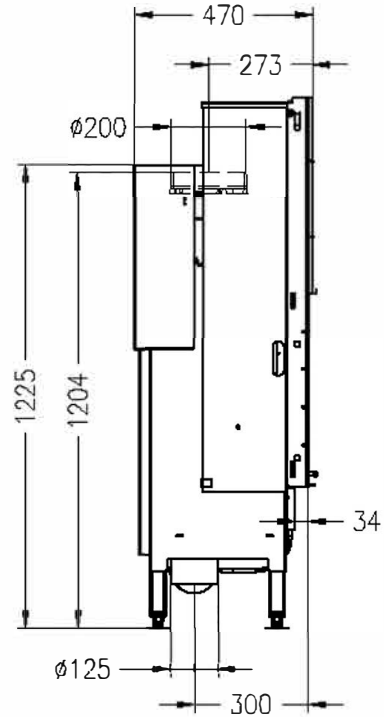

# Vita frontale 60, SL

hochschiebbar

Stand: 06/2014

Vorderansicht  
M~1:20

Seitenansicht  
M~1:20

Horizontalschnitt  
M~1:10

Alle Abbildungen und Zeichnungen sind urheberrechtlich geschützt.  
Verwertung oder Veröffentlichung, auch einzelner Details, nur mit unserer Genehmigung.  
Technische Änderungen und Irrtümer vorbehalten.